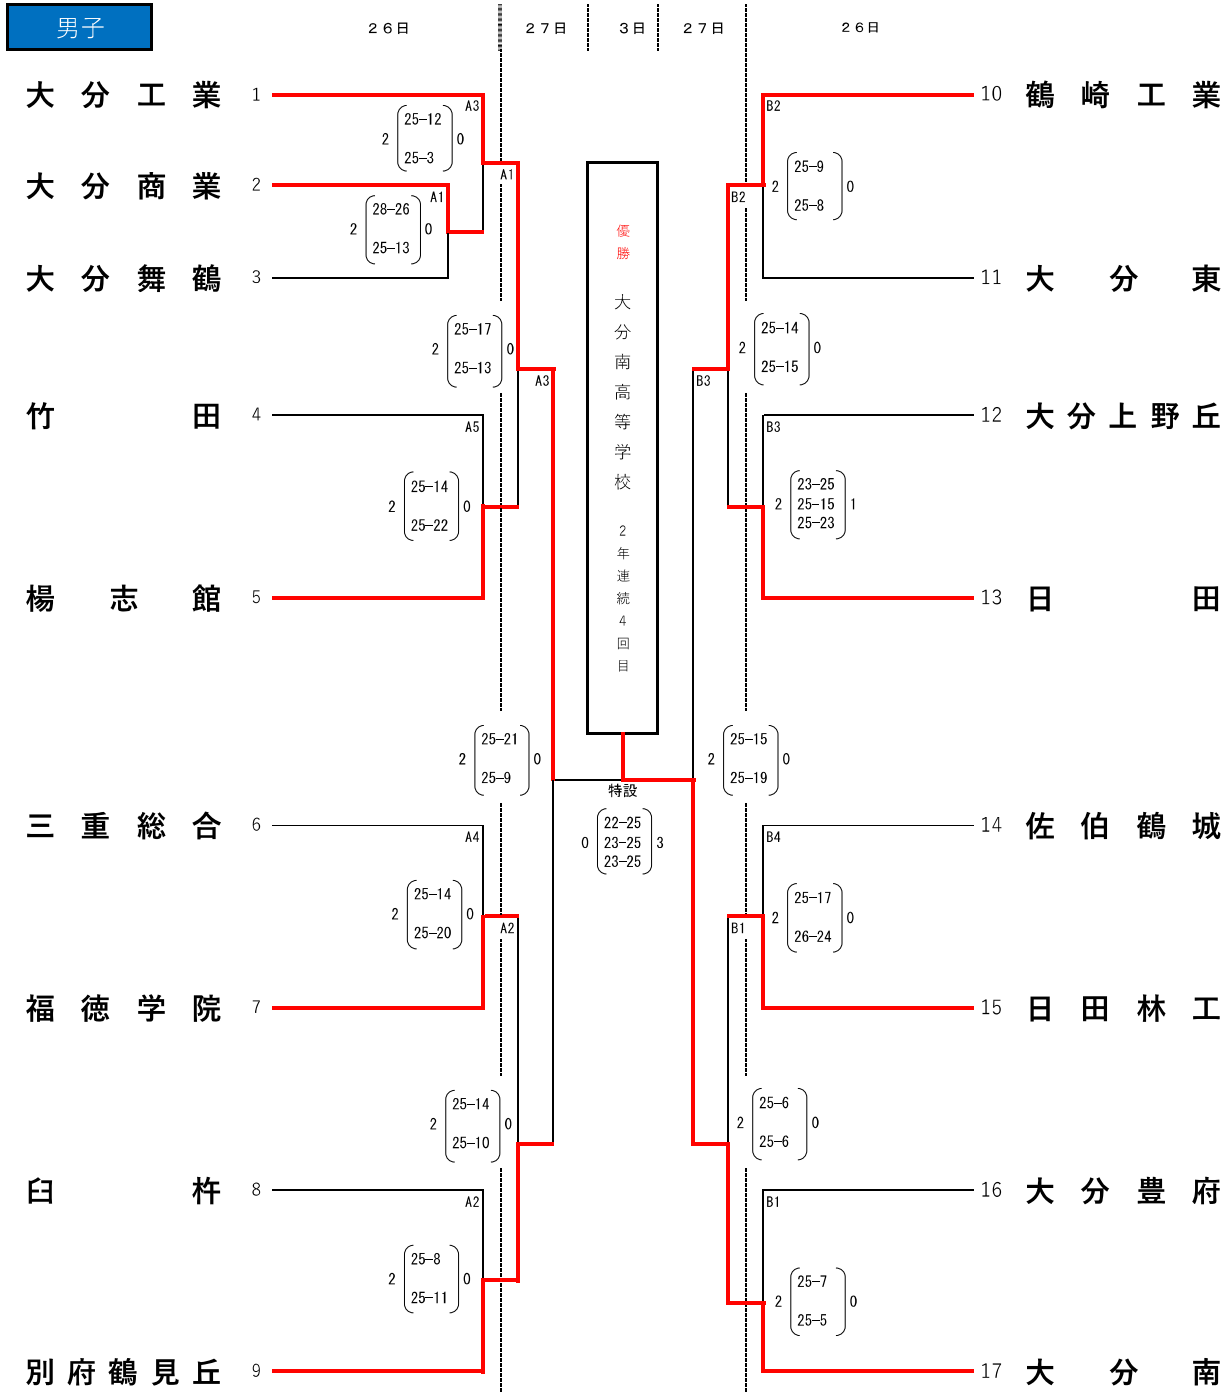

第77回全日本バレーボール高等学校選手権大会 大分県代表決定戦組み合わせ

日 時 令和6年 10月26日(土) 開館：8時00分 競技開始：9時30分
 10月27日(日) 開館：9時00分 競技開始：10時00分
 11月 3日(日) 開館：8時30分 競技開始：10時00分

場 所 レゾナック武道スポーツセンター [特設コート] (男子・女子)
 大分県立大分南高等学校体育館 [A・Bコート] (男子)
 大分県立大分商業高等学校体育館 [C・Dコート] (女子)
 大分県立別府翔青高等学校体育館 [E・Fコート] (女子)

第77回全日本バレーボール高等学校選手権大会 大分県代表決定戦組み合わせ

日時 令和6年 10月26日(土) 開館：8時00分 競技開始：9時30分
 10月27日(日) 開館：9時00分 競技開始：10時00分
 11月 3日(日) 開館：8時30分 競技開始：10時00分

場所 レゾナック武道スポーツセンター [特設コート] (男子・女子)
 大分県立大分南高等学校体育館 [A・Bコート] (男子)
 大分県立大分商業高等学校体育館 [C・Dコート] (女子)
 大分県立別府翔青高等学校体育館 [E・Fコート] (女子)