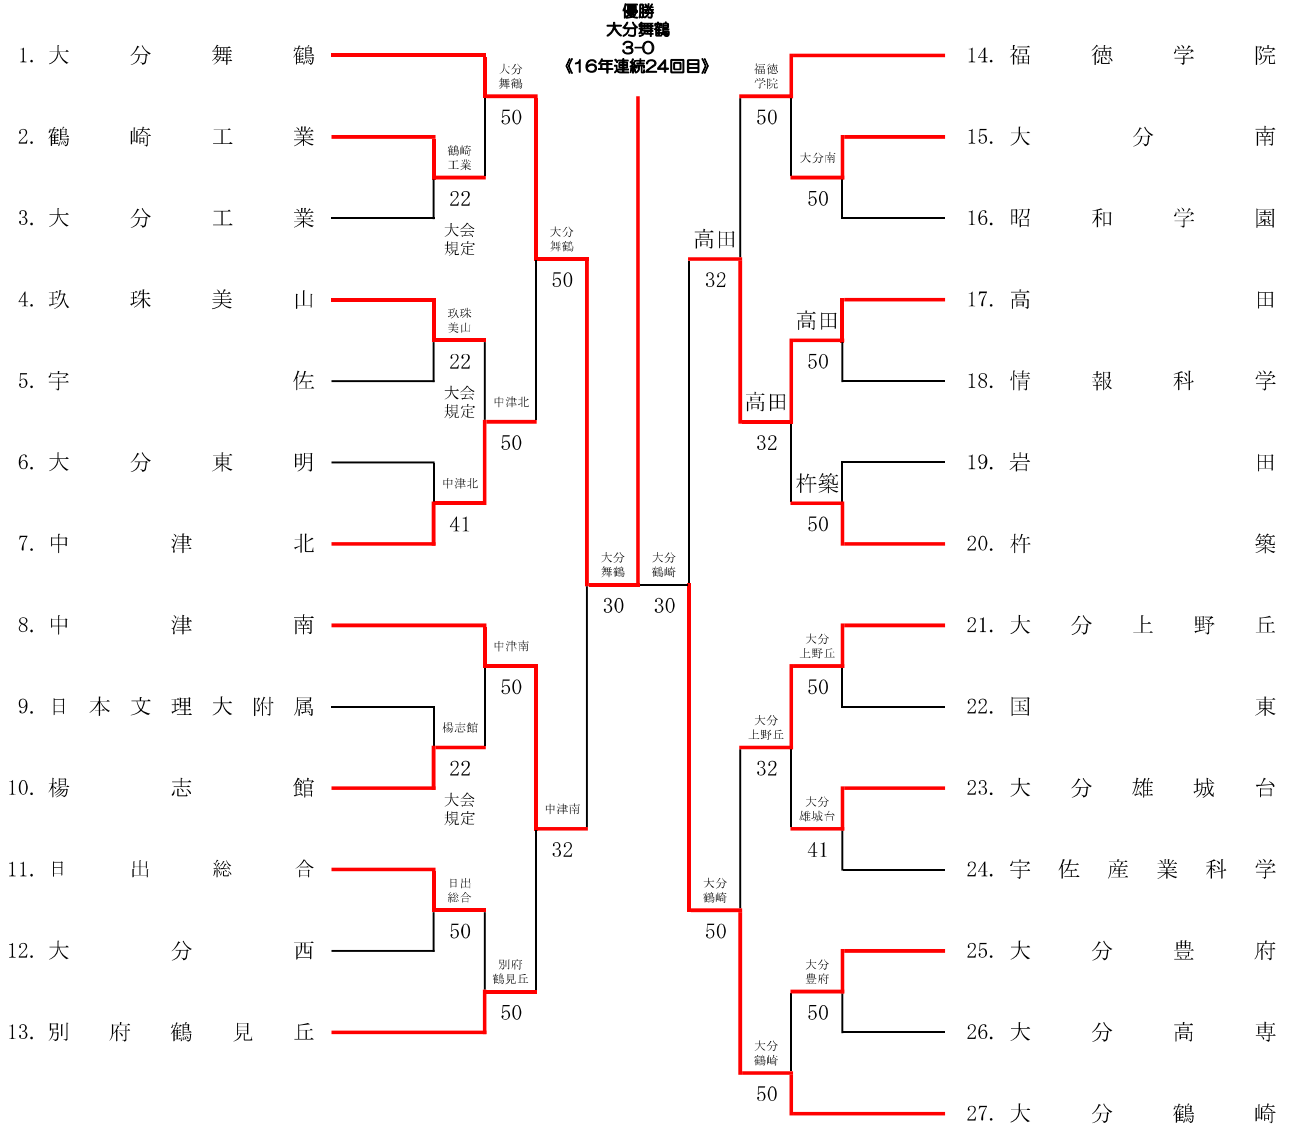

令和6年度 大分県高等学校新人テニス競技大会

兼 第47回全国選抜高校テニス大会九州地区大会大分県予選

【男子団体】

5ポイント制

10月12日(土) 準々決勝まで 13日(日) 準決勝以降すべて
 12日(土)・13日(日) 大分スポーツ公園レソナックテニスコート
 予備日 10月14日(月) 大分スポーツ公園レソナックテニスコート

第2代表決定戦

(第2代表決定戦については、メインドローで対戦している場合は実施しない)

(1~13の準決勝敗者)

中津南
 (14~27の準決勝敗者)
 高田

2	8	8	4	2	
S1	D1	S2	D2	S3	高田
8	3	2	8	8	32

第1代表
大分舞鶴
 第2代表
大分鶴崎
 第3代表
高田

令和6年度 大分県高等学校新人テニス競技大会 団体戦詳細

QF	1	大分舞鶴	5-0	中津北	7
S1	太田周①		60	魚住悌也②	
D1	佐藤仁星② 安藤大和②		60	川端麗鳳② 安部千皓②	
S2	池田武領①		60	芹野煌大②	
D2	川原攻聖② 吉岡慶大②		60	恒成冠太② 南昊希②	
S3	高橋央太郎①		60	岩渕水城②	

QF	14	福德学院	2-3	高田	17
S1	丸茂潤之介②		61	山之内空生②	
D1	末弘宙煌① 倉石大夢①		26	水江航之介② 北崎壮真①	
S2	仲村偉扶生②		62	蜷川倅生②	
D2	首藤優① 成松大紀①		06	近藤琉斗① 首藤真人①	
S3	野村力弥②		26	甲斐大遥②	

SF	1	大分舞鶴	3-0	中津南	8
S1	太田周①		80	近藤栄太②	
D1	佐藤仁星② 安藤大和②		81	三重野偉月② 松口侑来②	
S2	池田武領①		80	湯越千尋①	
D2	川原攻聖② 吉岡慶大②		21	久恒陽② 遠田直人②	
S3	高橋央太郎①		30	小宇佐和輝②	