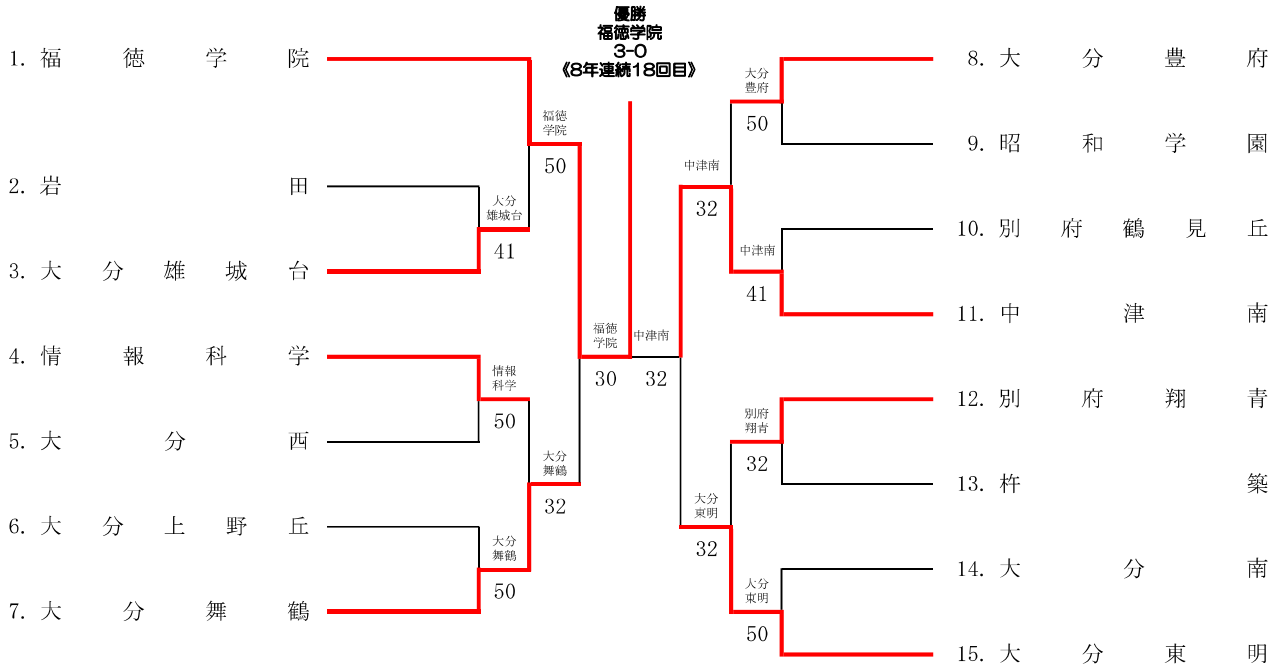

5ポイント制

10月12日(土) 準々決勝まで 13日(日) 準決勝以降すべて
 12日(土)・13日(日) 大分スポーツ公園レゾナックテニスコート
 予備日 10月14日(月) 大分スポーツ公園レゾナックテニスコート

第2代表決定戦

(第2代表決定戦については、メインドローで対戦している場合は実施しない)

(1~7の準決勝敗者)

大分舞鶴

8	8	8	2	5
S1	D1	S2	D2	S3
5	2	0	4	0